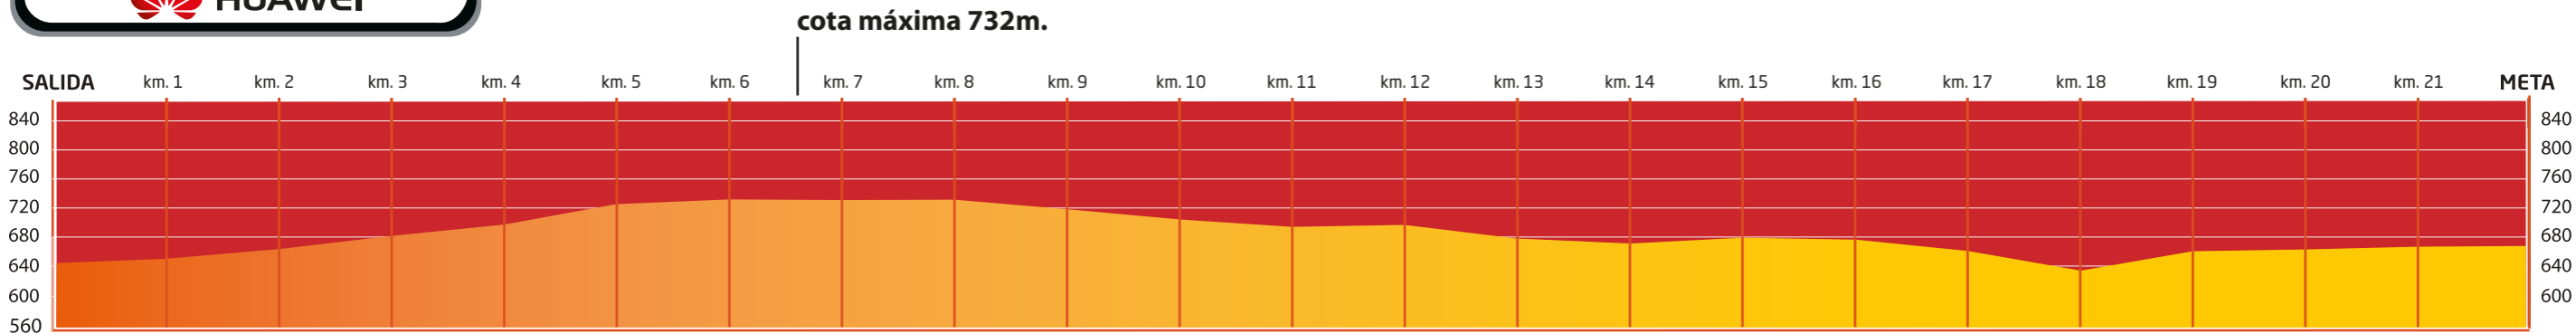

# EDP Rock 'n' Roll Madrid 1/2 Maratón

## Perfil altimétrico Race elevation

Desnivel positivo: 245m  
Desnivel negativo: 222m  
Cota mínima: 629m  
Cota máxima: 732m

**cota mínima 629m.**